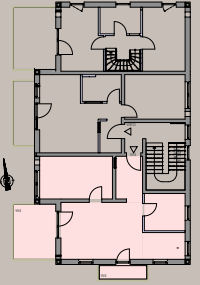

Wohnung 4 1. OG Links

2 Zimmer

Terrasse und Balkon

Wohnen/Essen	ca.	22,87 m ²
Schlafen	ca.	15,30 m ²
Diele	ca.	5,89 m ²
Kochen	ca.	5,60 m ²
Bad	ca.	7,52 m ²
Balkon West (½)	ca.	5,83 m ²
Balkon Süd (½)	ca.	1,92 m ²
Gesamt	ca.	64,93 m²