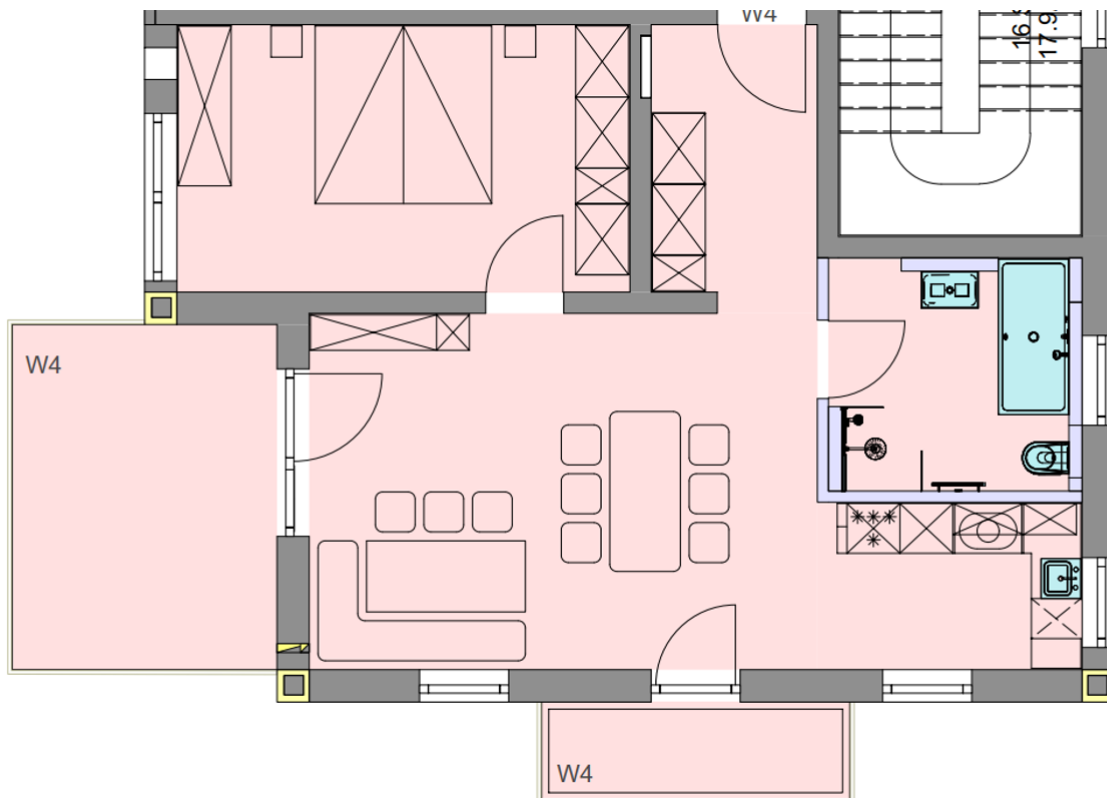

Wohnung 4 1. OG Links

2 Zimmer

Terrasse und Balkon

Wohnen/Essen	ca.	22,87 m ²
Schlafen	ca.	15,30 m ²
Diele	ca.	5,89 m ²
Kochen	ca.	5,60 m ²
Bad	ca.	7,52 m ²
Balkon West (½)	ca.	5,83 m ²
Balkon Süd (½)	ca.	1,92 m ²
Gesamt	ca.	64,93 m²