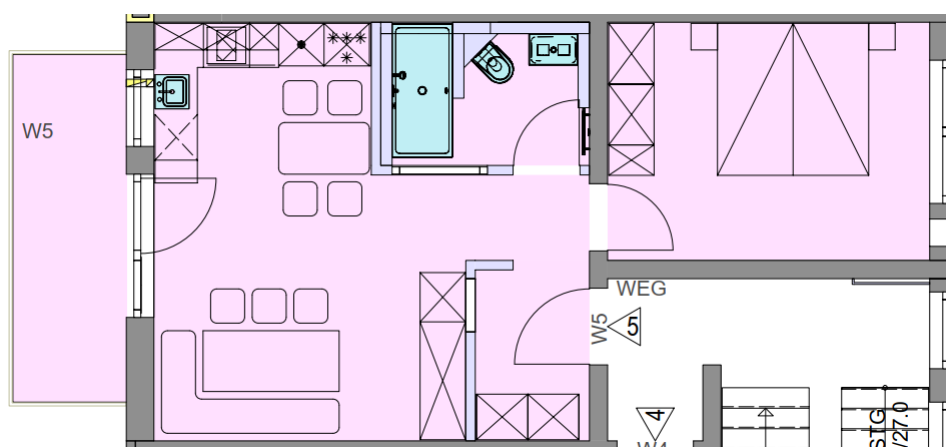

# Wohnung 5 1. OG Mitte

2 Zimmer

Terrasse und Balkon

Wohnen/Essen	ca.	21,90 m <sup>2</sup>
Schlafen	ca.	13,23 m <sup>2</sup>
Diele	ca.	3,49 m <sup>2</sup>
Bad	ca.	5,15 m <sup>2</sup>
Balkon (½)	ca.	3,43 m <sup>2</sup>
<b>Gesamt</b>	<b>ca.</b>	<b>47,20 m<sup>2</sup></b>