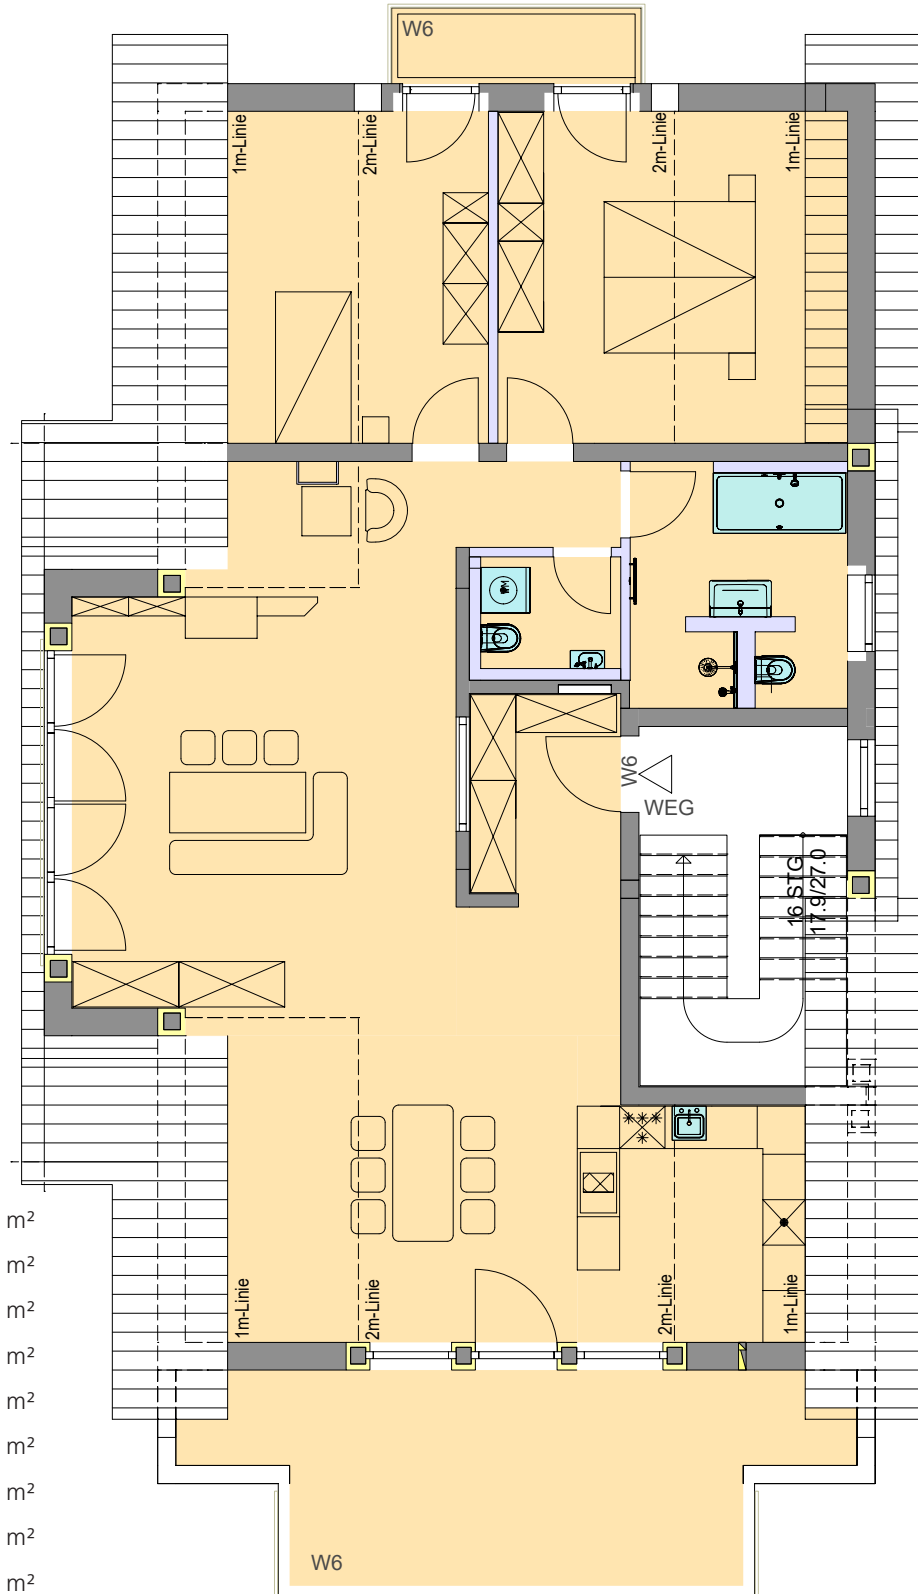

Wohnung 6 Dachgeschoss

3 Zimmer

Dachterrasse und Balkon

Wohnen	ca.	36,21 m ²
Essen	ca.	15,04 m ²
Schlafen	ca.	13,96 m ²
Kind	ca.	11,05 m ²
Diele	ca.	9,07 m ²
Kochen	ca.	7,10 m ²
Bad	ca.	9,10 m ²
WC	ca.	3,10 m ²
Dachterrasse (½)	ca.	8,87 m ²
Balkon (½)	ca.	1,65 m ²
Gesamt	ca.	115,15 m²

Unverbindliche Illustration, Grundriss nicht maßstäblich