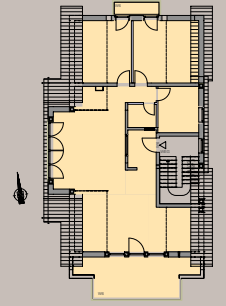

Wohnung 6 Dachgeschoss

3 Zimmer

Dachterrasse und Balkon

Wohnen	ca.	36,21 m ²
Essen	ca.	15,04 m ²
Schlafen	ca.	13,96 m ²
Kind	ca.	11,05 m ²
Diele	ca.	9,07 m ²
Kochen	ca.	7,10 m ²
Bad	ca.	9,10 m ²
WC	ca.	3,10 m ²
Dachterrasse (½)	ca.	8,87 m ²
Balkon (½)	ca.	1,65 m ²
Gesamt	ca.	115,15 m²

Unverbindliche Illustration, Grundriss nicht maßstäblich